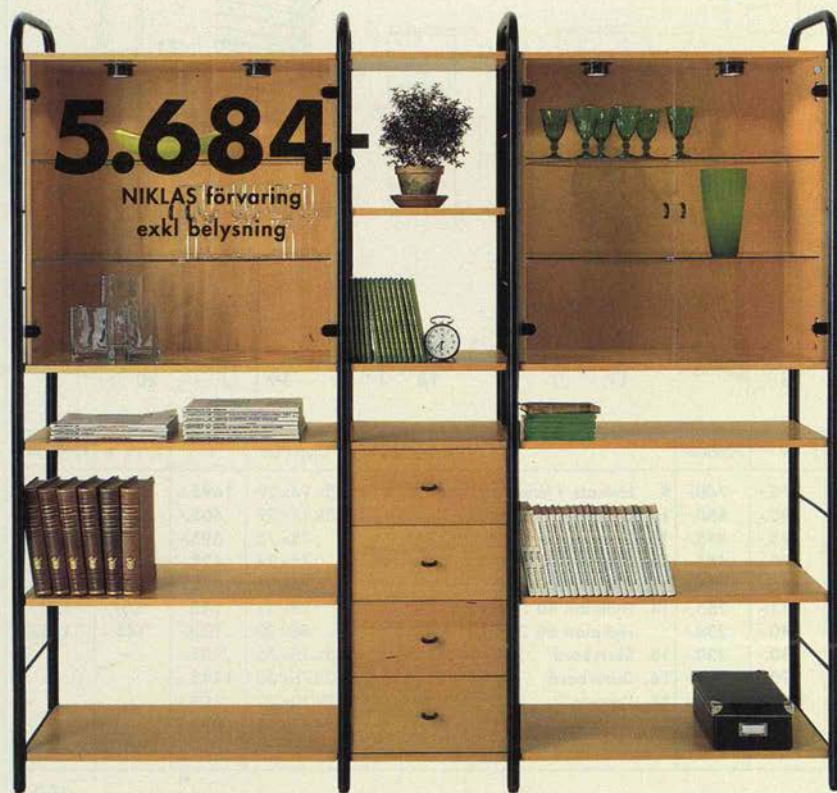

NIKLAS förvaringshylla 5.684.- exkl belysning. Svartlackerade stålrör/bokfanerad spånskiva. 215×200 cm, djup 43 cm.